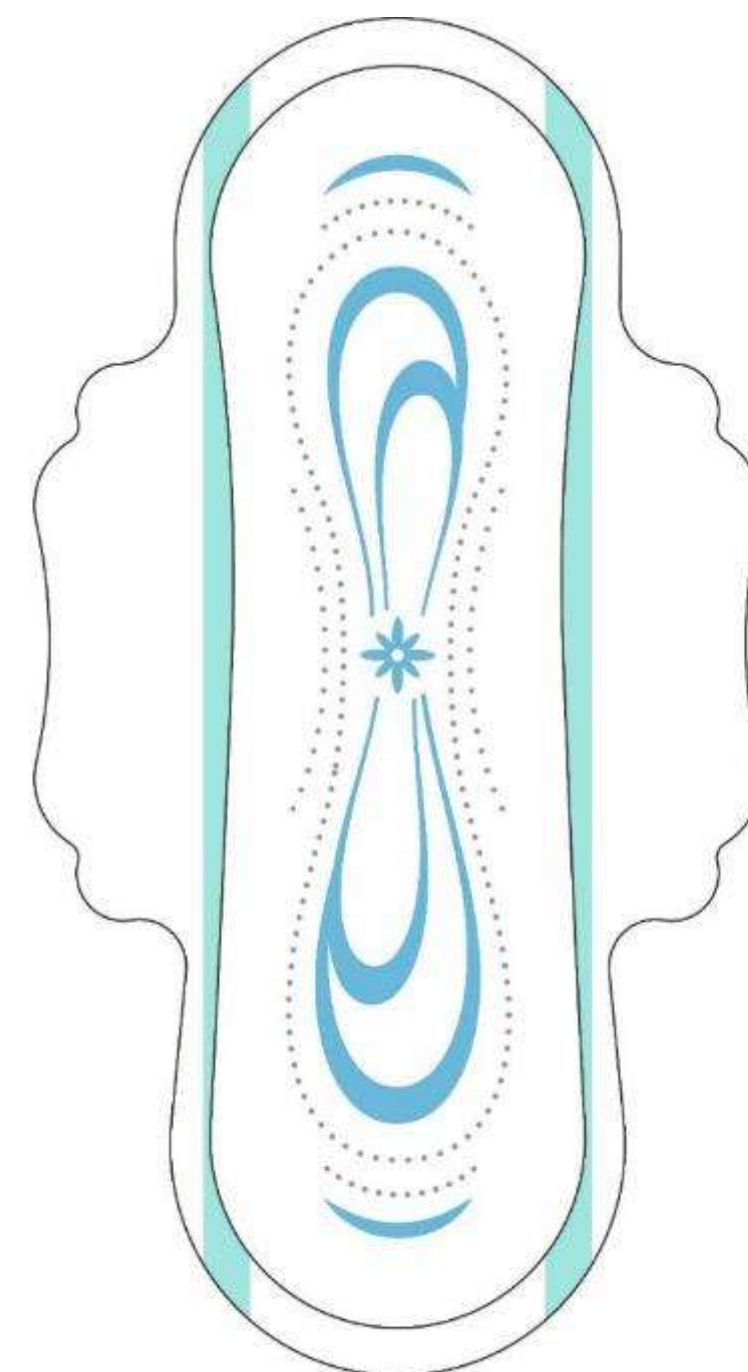

ASSORBENTI

COVER EXTRA SOFT

ORANGE

BLUE

ROSE

**MAXI
BLUE**

**MAXI
ROSE**

**NIGHT
EXTRA
SOFT**